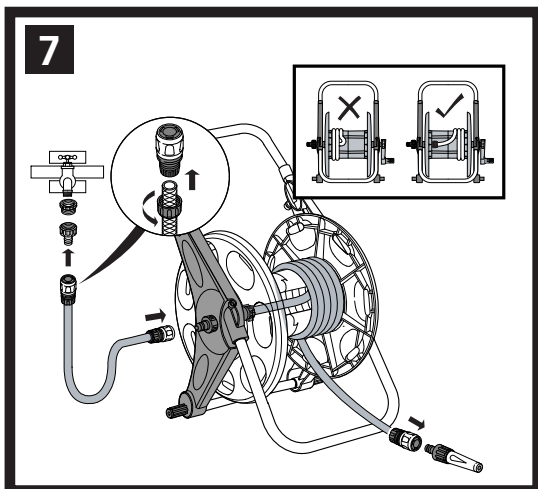

HOZELOCK

2'n1

2476

2477

HOZELOCK

Hozelock Ltd.
Midpoint Park,
Birmingham B76 1AB.
England
Tel: +44 (0)121 313 1122
www.hozelock.com

33714-002