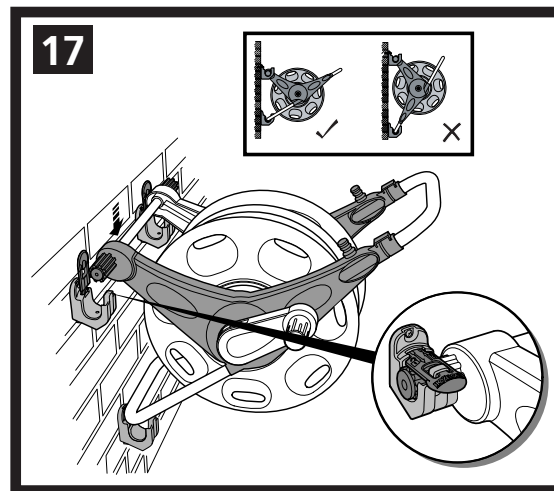

HOZELOCK

2'n1

2476

2477

HOZELOCK

Hozelock Ltd.
Midpoint Park,
Birmingham B76 1AB.
England
Tel: +44 (0)121 313 1122
www.hozelock.com

33714-002