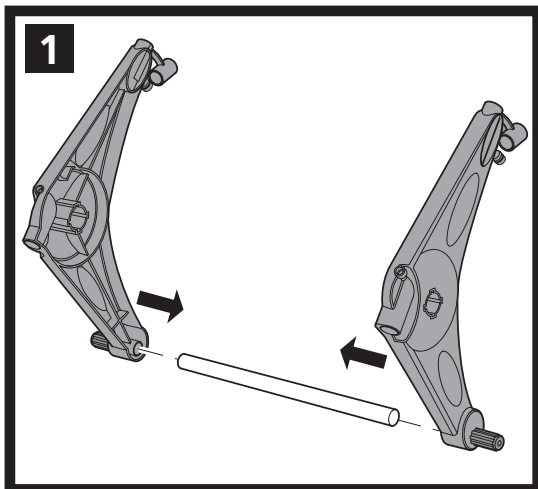

HOZELOCK

2'n1

2476

2477

HOZELOCK

Hozelock Ltd.
Midpoint Park,
Birmingham B76 1AB.
England
Tel: +44 (0)121 313 1122
www.hozelock.com

33714-002