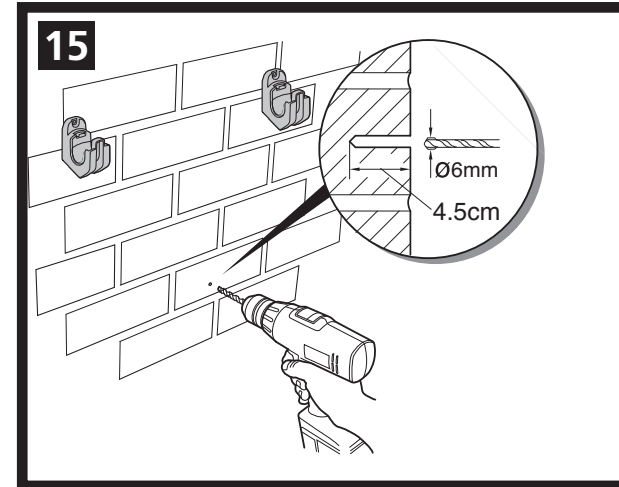

HOZELOCK

2'n1

2476

2477

HOZELOCK

Hozelock Ltd.
Midpoint Park,
Birmingham B76 1AB.
England
Tel: +44 (0)121 313 1122
www.hozelock.com

33714-002