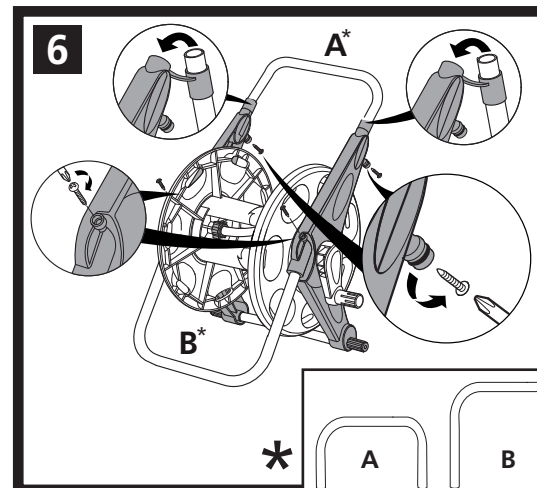

HOZELOCK

2'n1

2476

2477

HOZELOCK

Hozelock Ltd.
Midpoint Park,
Birmingham B76 1AB.
England
Tel: +44 (0)121 313 1122
www.hozelock.com

33714-002