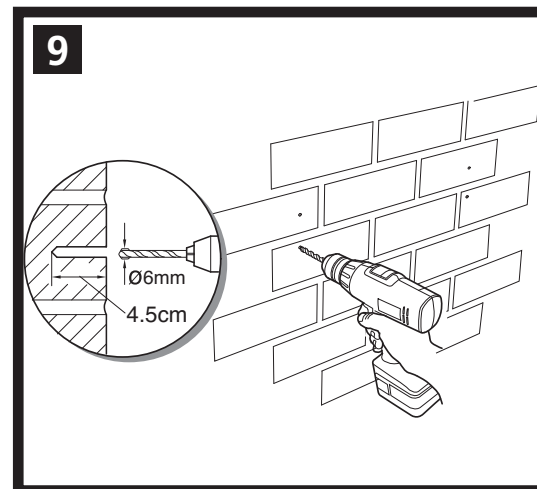

HOZELOCK

2'n1

2476

2477

HOZELOCK

Hozelock Ltd.
Midpoint Park,
Birmingham B76 1AB.
England
Tel: +44 (0)121 313 1122
www.hozelock.com

33714-002