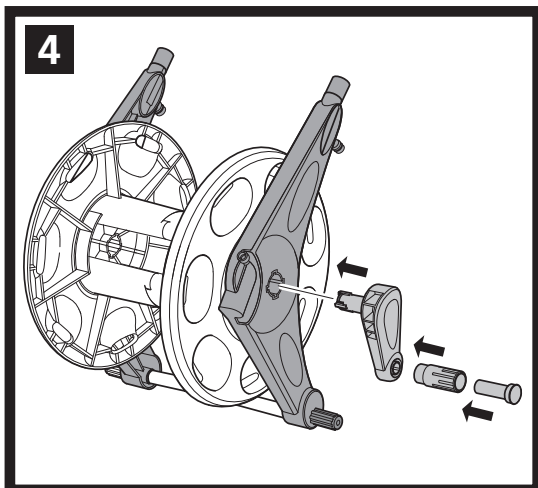

HOZELOCK

2'n1

2476

2477

HOZELOCK

Hozelock Ltd.
Midpoint Park,
Birmingham B76 1AB.
England
Tel: +44 (0)121 313 1122
www.hozelock.com

33714-002