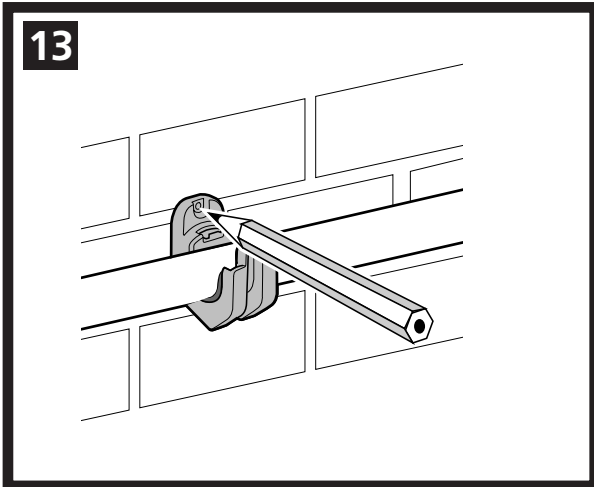

HOZELOCK

2'n1

2476

2477

HOZELOCK

Hozelock Ltd.
Midpoint Park,
Birmingham B76 1AB.
England
Tel: +44 (0)121 313 1122
www.hozelock.com

33714-002