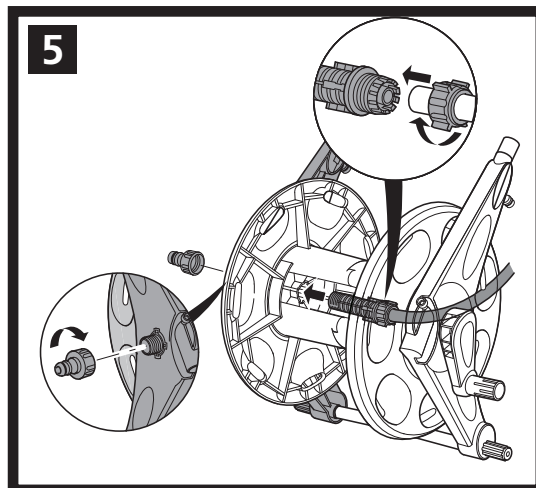

HOZELOCK

2'n1

2476

2477

HOZELOCK

Hozelock Ltd.
Midpoint Park,
Birmingham B76 1AB.
England
Tel: +44 (0)121 313 1122
www.hozelock.com

33714-002